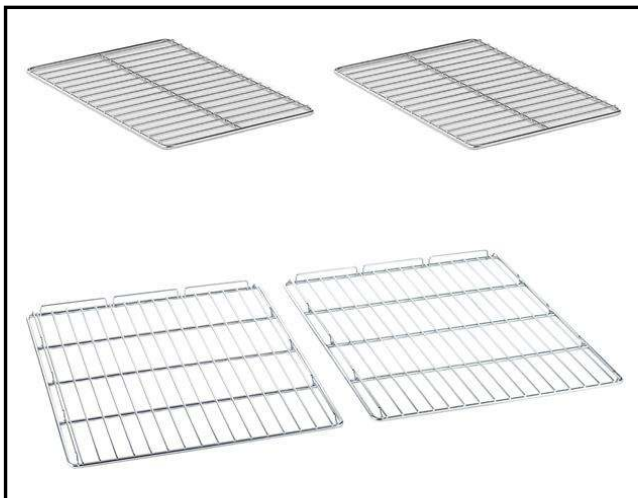

**Příslušenství varných zařízení
Sady nerezových roštů GN1/1 a
GN 2/1**

POL. #: _____

MODEL #: _____

PROJEKT # _____

SIS # _____

AIA # _____

922017 (2GRSS11)

SADA 2 AISI304
NEREZOVÝCH ROŠTŮ
GN1/1

922175 (2GRSS21)

GN2/1 - rošt, nerez AISI304,
sada 2ks

Zkrácená specifikace

Položka č. _____

pro parní konvektomaty s podélným zakládáním GN nádob

Hlavní funkce a vlastnosti

- Vhodné pro:
  - -pečení velkých kusů mas
  - -použití jako rošt pod nestandardní rozměry nádob či při regeneraci na talířích

SCHVÁLENO: _____